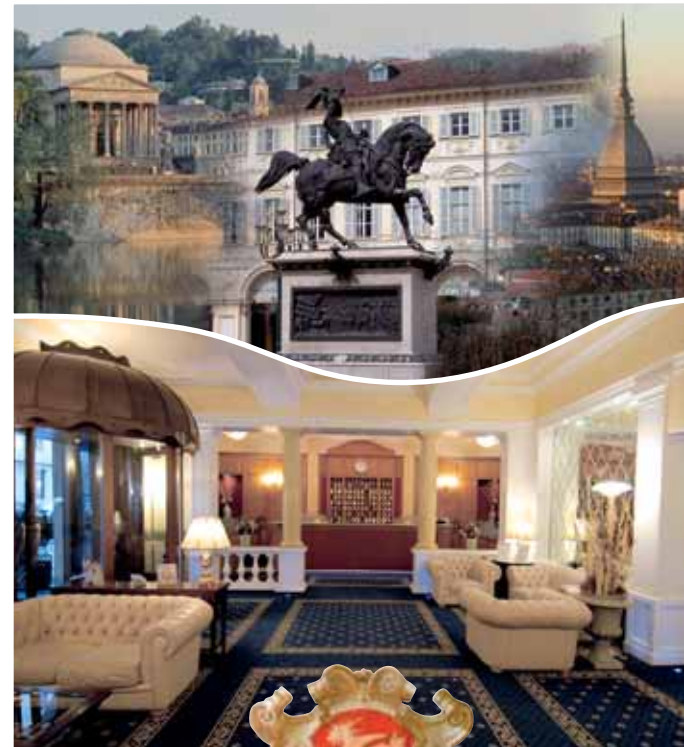

TORINO ITALIA

Best Western HOTEL GENOVA

★★★