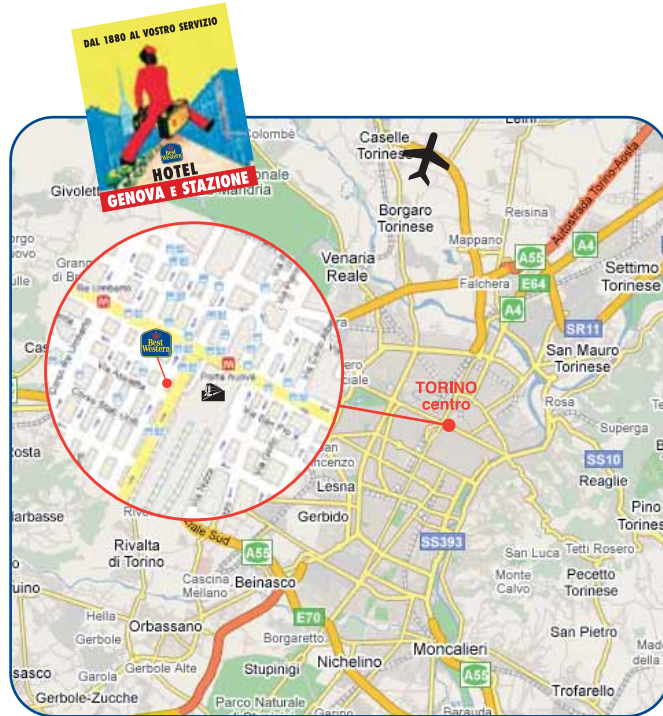

Caselle Torinese
Aeroporto Sandro Pertini
12 Km.

Stazione Porta Nuova
Metropolitana

Hotel Genova

10128 TORINO (ITALIA) - VIA SACCHI 14 b
TEL. 011.562.94.00 (6 LINEE R. A.) - FAX 011.562.98.96
www.albergogenova.it - info@albergogenova.it
skype ME: "albergogenova"

Codici GDS /Gds Codes
Sabre 22118
Galileo/Apollo 12513
Worldspan 98105
Amadeus TRN105
N° Property BW 98105

"The World's Largest Hotel Chain"

tipideal S torino

TORINO ITALIA

Best Western HOTEL GENOVA

★★★